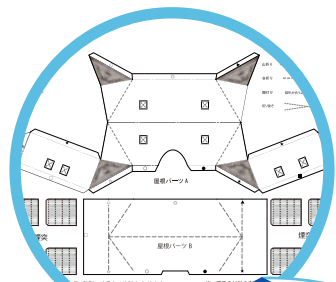

豊平館★

ペーパークラフト教室

2回開催
7月27日(土) 28日(日) 10時-12時

豊平館 1階「下の広間」9:50 集合

講師  川島健夫氏

ペーパークラフト完成イメージ

展開図イメージ

豊平館の展開図に

1. 色を塗って
2. 切り取って
3. 組み立てたら

ミニチュアの完成。

募集人数 各日先着20名 ※定員になり次第締め切り
 保護者の方へ 小学生以下は保護者同伴でご参加ください。
 低学年のお子様へは工作のお手伝いをお願いします。
 応募方法 豊平館までお電話で【6月27日9時より受付】
 必要事項 参加日、氏名、年齢、住所、連絡先
 お申込み 札幌市豊平館 Tel. 011-211-1951 (9時-17時)
 費用 観覧料300円※中学生以下無料
 材料費300円(ペーパークラフト展開図、色鉛筆、ボンド)
 その他、工作に必要な道具(はさみ、カッター、カッター板、
 定規)は豊平館で用意します。※使い慣れた道具の持参OK